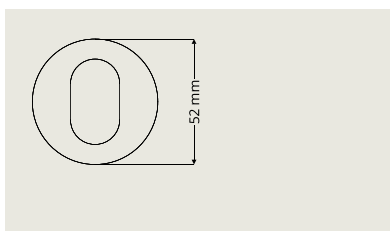

Sylinteritarvikkeet

Serie8® sisältää laajan erityyppisten sylinteritarvikkeiden valikoiman, jossa on useita eri korkeusvaihtoehtoja. Sopii kaikkiin ulko-oviin, joissa on skandinaavisen standardin mukainen lukkorunko, jonka karan pituus on 50 tai 70 mm.

- Täyttää EU:n nikkelidirektiivin vaatimukset
- Sertifioitu palo-oville

Sylinterihelat Ovaali sylintereille

Sylinterihela DR 8320

Sylinterihela DR 8320, korkeudet 6-21 mm.
Ei Dynamic.