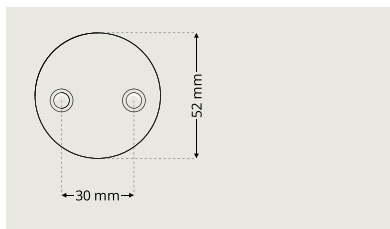

Muut sylinteritarvikkeet

Peitelevytarvike DA 8100