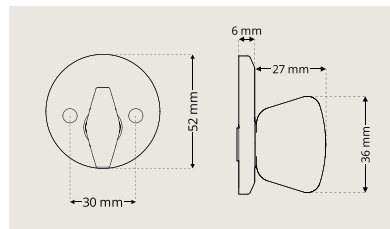

Ovenpainike DH 8062

Väätönupit

Serie8®:sta löytyy pitoystävälliset väätönupit ja kilvet skandinaavisen standardin mukaisiin lukkorunkoihin, joiden karan pituus on 50 tai 70 mm. Valikoima sisältää myös erityisesti helppoon ulospääsyyn suunnitellut väätönupit.

- Täyttää EU:n nikkelidirektiivin vaatimukset
- Sertifioitu palo-oville

Väätönuppikilpi DP 8704

Väätönuppikilpi DP 8709

Peitekilpi DP 8774

Väätönuppi DA 8200

Väätönuppi DA 8209