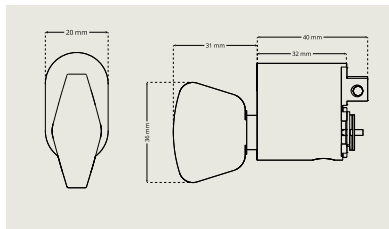

Vääntösylinteri KC2541SL