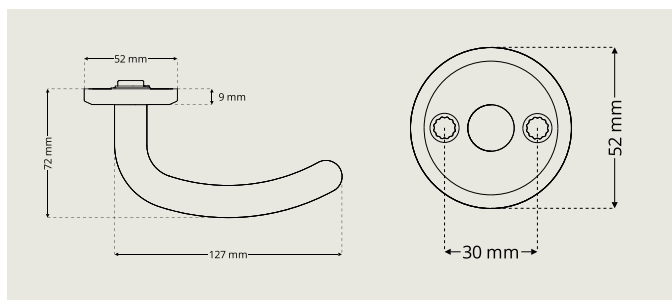

Väätönupit

Serie8®:sta löytyy pitoystävälliset väätönupit ja kilvet skandinaavisen standardin mukaisiin lukkorunkoihin, joiden karan pituus on 50 tai 70 mm. Valikoima sisältää myös erityisesti helppoon ulospääsyyn suunnitellut väätönupit.