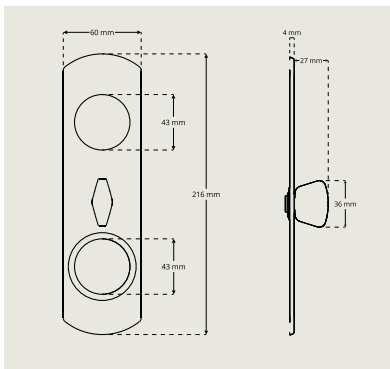

Väätönuppikilpi DP 8704