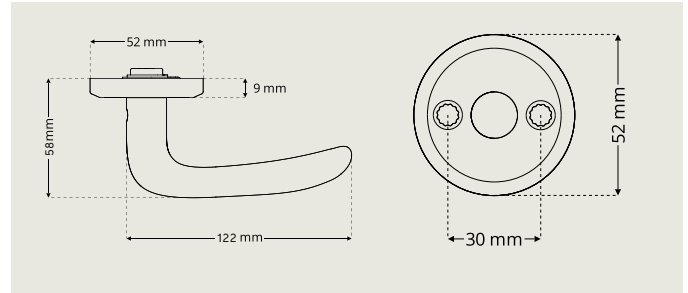

Ovenpainikkeet palautusjousella

Kaksitoiminen palautusjousi takaa pitkän käyttöiän. Sopii oviin, joissa on korkea avautumismäärä. Kiinnitys M5-läpivientiruuveilla. Oviin, joiden paksuus on 35-95 mm. Sopii skandinaaviseen luukorunkoon, jonka karan pituus on 50 tai 70 mm.

- EN 1906: 200 000 sykliä, luokka 4
- Täyttää EU:n nikkelidirektiivin vaatimukset
- Sertifioitu palo-oville

Ovenpainike DH 8020