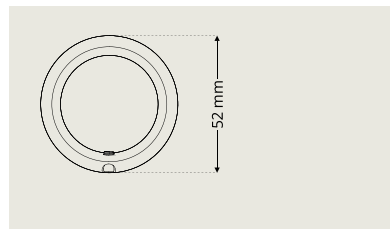

Sylinterihela DR R8354