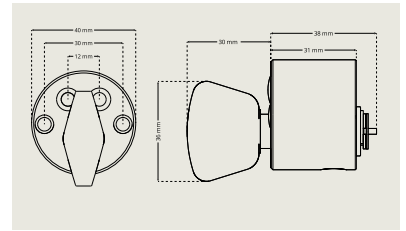

Vääntösylinteri KC2573SL