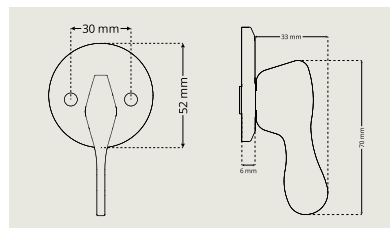

Väätönuppi DA 8209

Väätönuppi helppoon ulospääsyyn