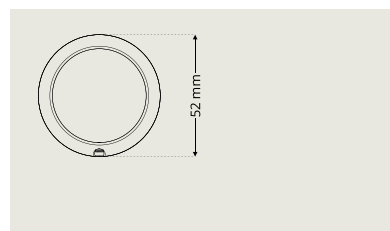

Sylinterihela DR 8330, korkeudet 6-21 mm.
Ei Dynamic.

Sylinterihela DR 8340

Sylinterihela DR 8340, korkeudet 6-21 mm.
Ei Dynamic.

Sylinterihelat Pyöreille sylintereille

Sylinterihela DR R8352

Sylinterihela DR R8352, korkeudet 8-21 mm.
Ei Dynamic.