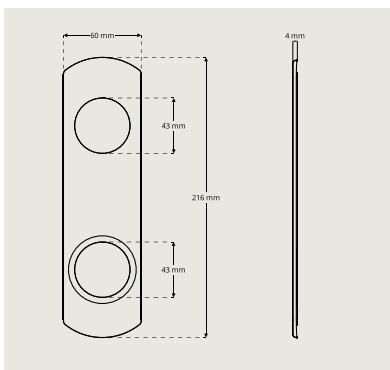

Peitekilpi DP 8774

Väätönuppi DA 8200