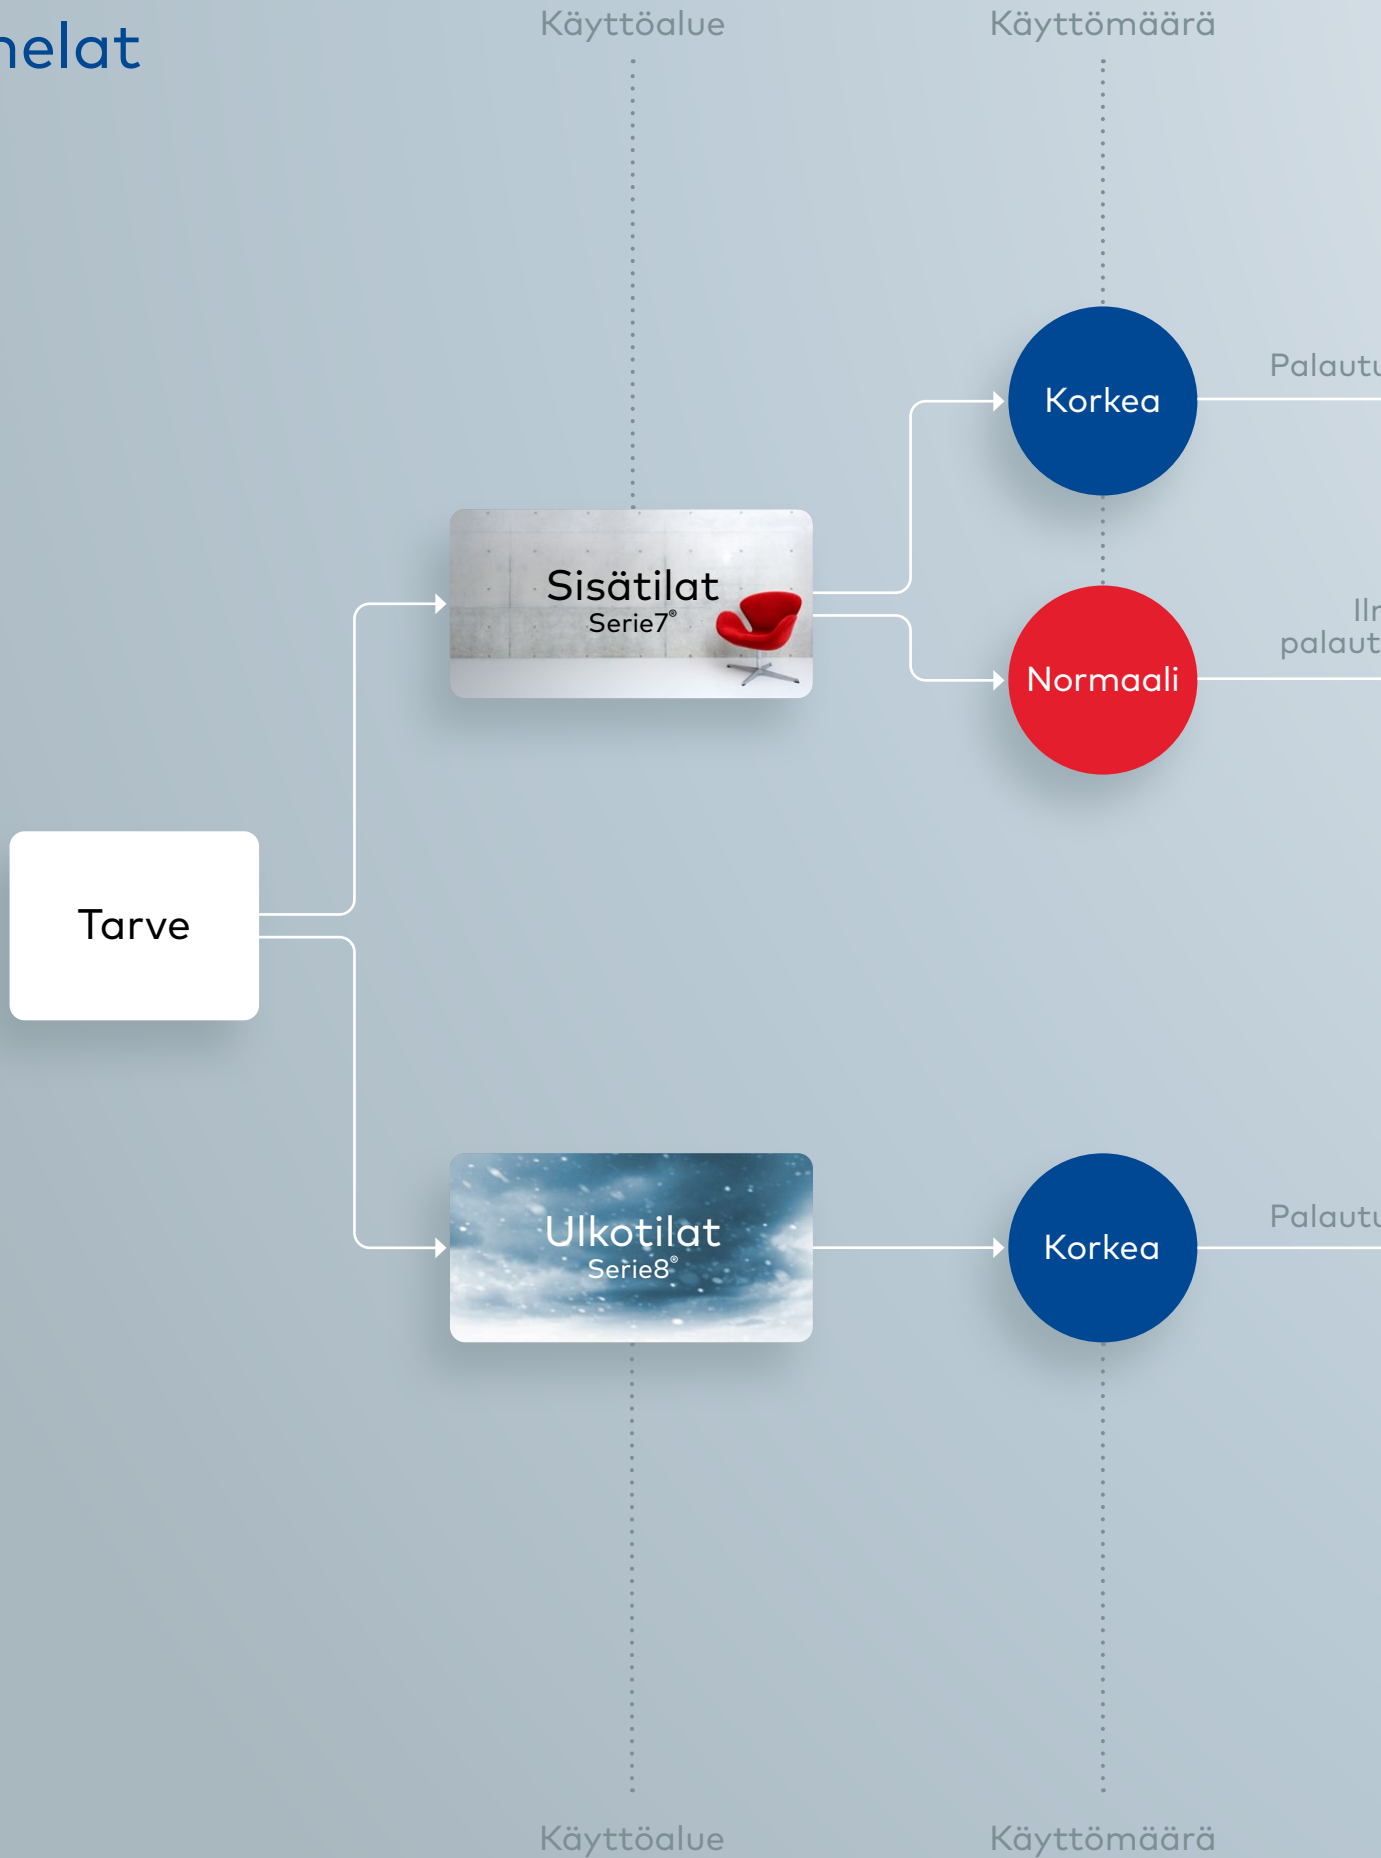

Vääntönuppisylinterit palautusjousitoiminnolla asennettavaksi skandinaavisen standardin mukaisiin lukkorunkoihin, joissa on 360° avaimen kierto. Valikoima sisältää ovaali sylintereitä, jotka soveltuvat esim. kapeaprofiililukkoon sekä skandinaavisten lukkorunkojen pyöreät sylinterit, joiden karan pituus on 50 tai 70 mm.

- Täyttää EU:n nikkelidirektiivin vaatimukset

Vääntösylinteri KC2541SL

Vääntösylinteri KC2572SL

Vääntösylinteri KC2542SL

Vääntösylinteri KC2573SL

Vääntösylinteri KC2549SL

dormakaba Smart ovihelat

Design/Tyyli

Pintakäsittely

Serie7®

usjousella

man
usjoustu

Sama
design

usjousella

Design/Tyyli

Pintakäsittely