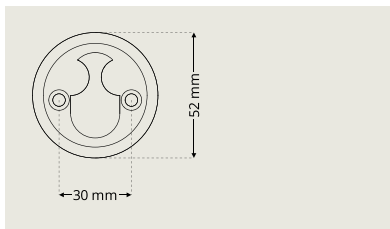

- Täyttää EU:n nikkelidirektiivin vaatimukset
- Sertifioitu palo-oville

Sylinterihelat Ovaali sylintereille

Sylinterihela DR 8320

Sylinterihela DR 8320, korkeudet 6-21 mm.
Ei Dynamic.

Sylinterihela DR 8330

Sylinterihela DR 8330, korkeudet 6-21 mm.
Ei Dynamic.

Sylinterihela DR 8340

Sylinterihela DR 8340, korkeudet 6-21 mm.
Ei Dynamic.

Sylinterihelat Pyöreille sylintereille

Sylinterihela DR R8352

Sylinterihela DR R8352, korkeudet 8-21 mm.
Ei Dynamic.