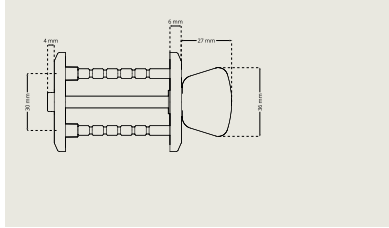

WC-helat

Dormakaba Serie8® -wc-helat noudattavat tuotevalikoiman modernia muotoilukieltä. Ne soveltuvat skandinaaviisiin lukkorunkoihin, joiden karan pituus on 50 tai 70 mm. Valikoima sisältää wc-heloja, mm. pitoystävällisiä vääntönuppeja sekä vääntönuppeja, jotka on erityisesti suunniteltu helppoon ulospääsyyn.

- Täyttää EU:n nikkelidirektiivin vaatimukset
- Sertifioitu palo-oville

WC-helat DI 8261-2