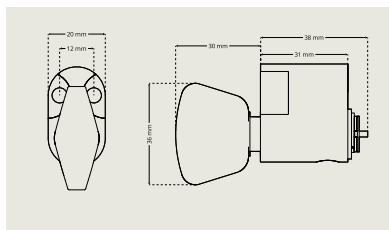

- Täyttää EU:n nikkelidirektiivin vaatimukset

Vääntösylinteri KC2541SL

Vääntösylinteri KC2572SL

Vääntösylinteri KC2542SL

Vääntösylinteri KC2573SL

Vääntösylinteri KC2549SL

dormakaba Smart ovihelat

Design/Tyyli