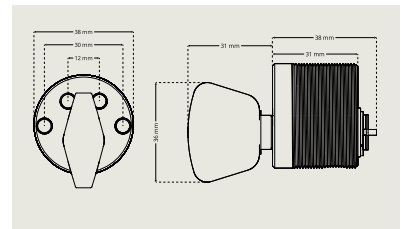

Vääntösylinteri KC2572SL