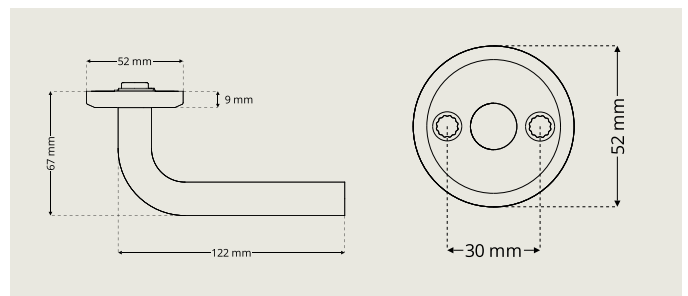

Ovenpainike DH 8061