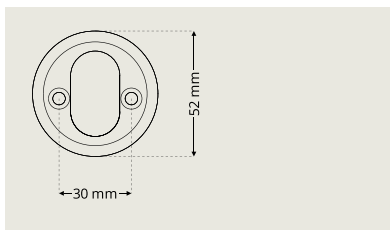

- Täyttää EU:n nikkelidirektiivin vaatimukset
- Sertifioitu palo-oville

Sylinterihelat Ovaali sylintereille

Sylinterihela DR 8320

Sylinterihela DR 8320, korkeudet 6-21 mm.
Ei Dynamic.

Sylinterihela DR 8330

Sylinterihela DR 8330, korkeudet 6-21 mm.
Ei Dynamic.

Sylinterihela DR 8340

Sylinterihela DR 8340, korkeudet 6-21 mm.
Ei Dynamic.

Sylinterihelat Pyöreille sylintereille

Sylinterihela DR R8352

Sylinterihela DR R8352, korkeudet 8-21 mm.
Ei Dynamic.