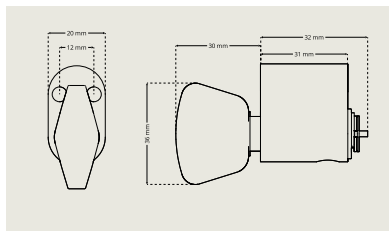

- Täyttää EU:n nikkelidirektiivin vaatimukset

Vääntösylinteri KC2541SL

Vääntösylinteri KC2572SL

Vääntösylinteri KC2542SL

Vääntösylinteri KC2573SL

Vääntösylinteri KC2549SL

dormakaba Smart ovihelat

Design/Tyyli