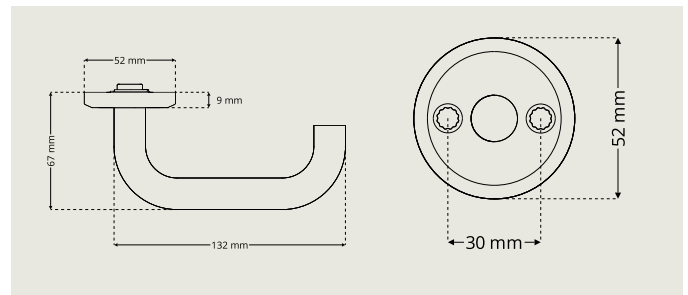

Ovenpainike DH 8060