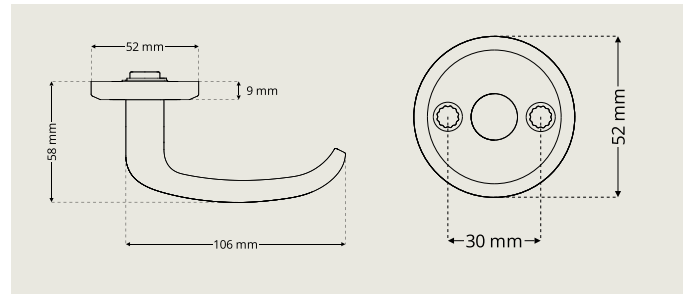

Ovenpainike DH 8021