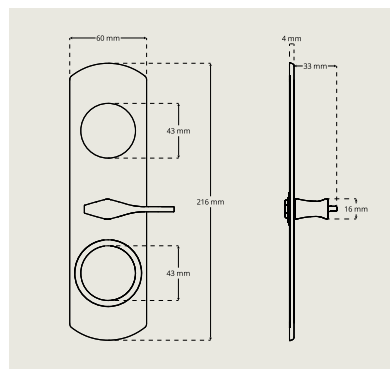

Väätönuppikilpi DP 8709

Väätönuppi helppoon ulospääsyyn