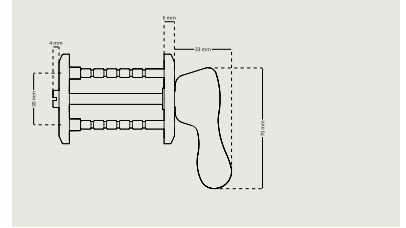

WC-helat DI 8269-2